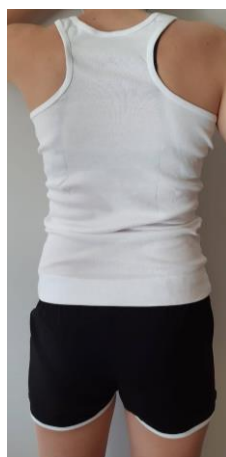

Blanc flocage noir (E/F/H) ou gris flocage noir (F/H)

Sweat zippé à capuche

Tailles disponibles

Enfant : 6/8, 8/10, 10/12, 12/14

Femme : tailles : XS, S, M, L, XL, XXL

Homme : tailles : S, M, L, XL, XXL, 3XL, 4XL

Coloris dispo : gris avec flocage noir

Sweat à capuche

Tailles disponibles

Enfant : 4/6, 6/8, 8/10, 10/12, 12/14

Femme : XS, S, M, L, XL, XXL

Homme : S, M, L, XL, XXL, XXXL

Coloris dispo :

Noir flocage rose ou Gris flocage noir

Débardeur dos nageur

100% coton, Dos nageur enfant et femme,

Coloris dispo avec flocage noir :

Enfant : Rose ou Blanc – tailles : 6/8, 8/10, 10/12, 12/14

Femme : Blanc ou Gris – tailles : XS, S, M, L, XL

Short rétro

100% coton, cordon de serrage et poches latérales, bandes blanches

Coloris dispo avec flocage blanc :

Enfant : Rose ou Noir – tailles : 5/6, 7/8, 9/10, 11/12

Femme : Rose ou Noir – tailles : XS, S, M, L, XL